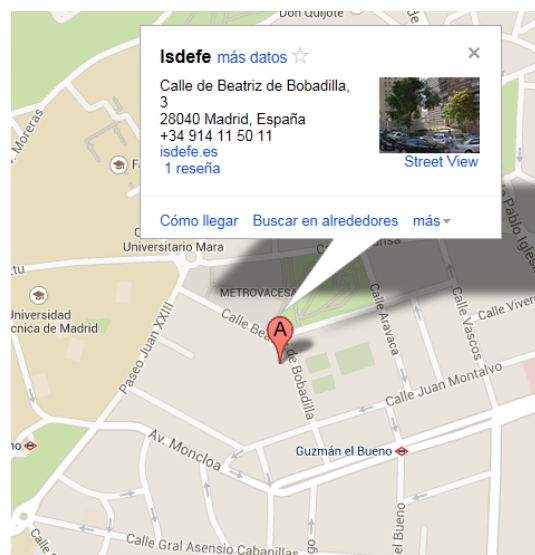

Asociación de Diplomad@s
Españoles en Seguridad y Defensa

A D E S y D

Si vis pacem et securitatem, defende

Cómo llegar

 **Autobuses:** 2, 45, 202, C1, C2, F

 **Metro:** Guzmán el Bueno; Líneas **6** y **7**

 **Cercanías:** Nuevos Ministerios

 **Aparcamientos públicos cercanos:** Calle Beatriz de Bobadilla, 14 y Calle Conde de la Cimera, 6